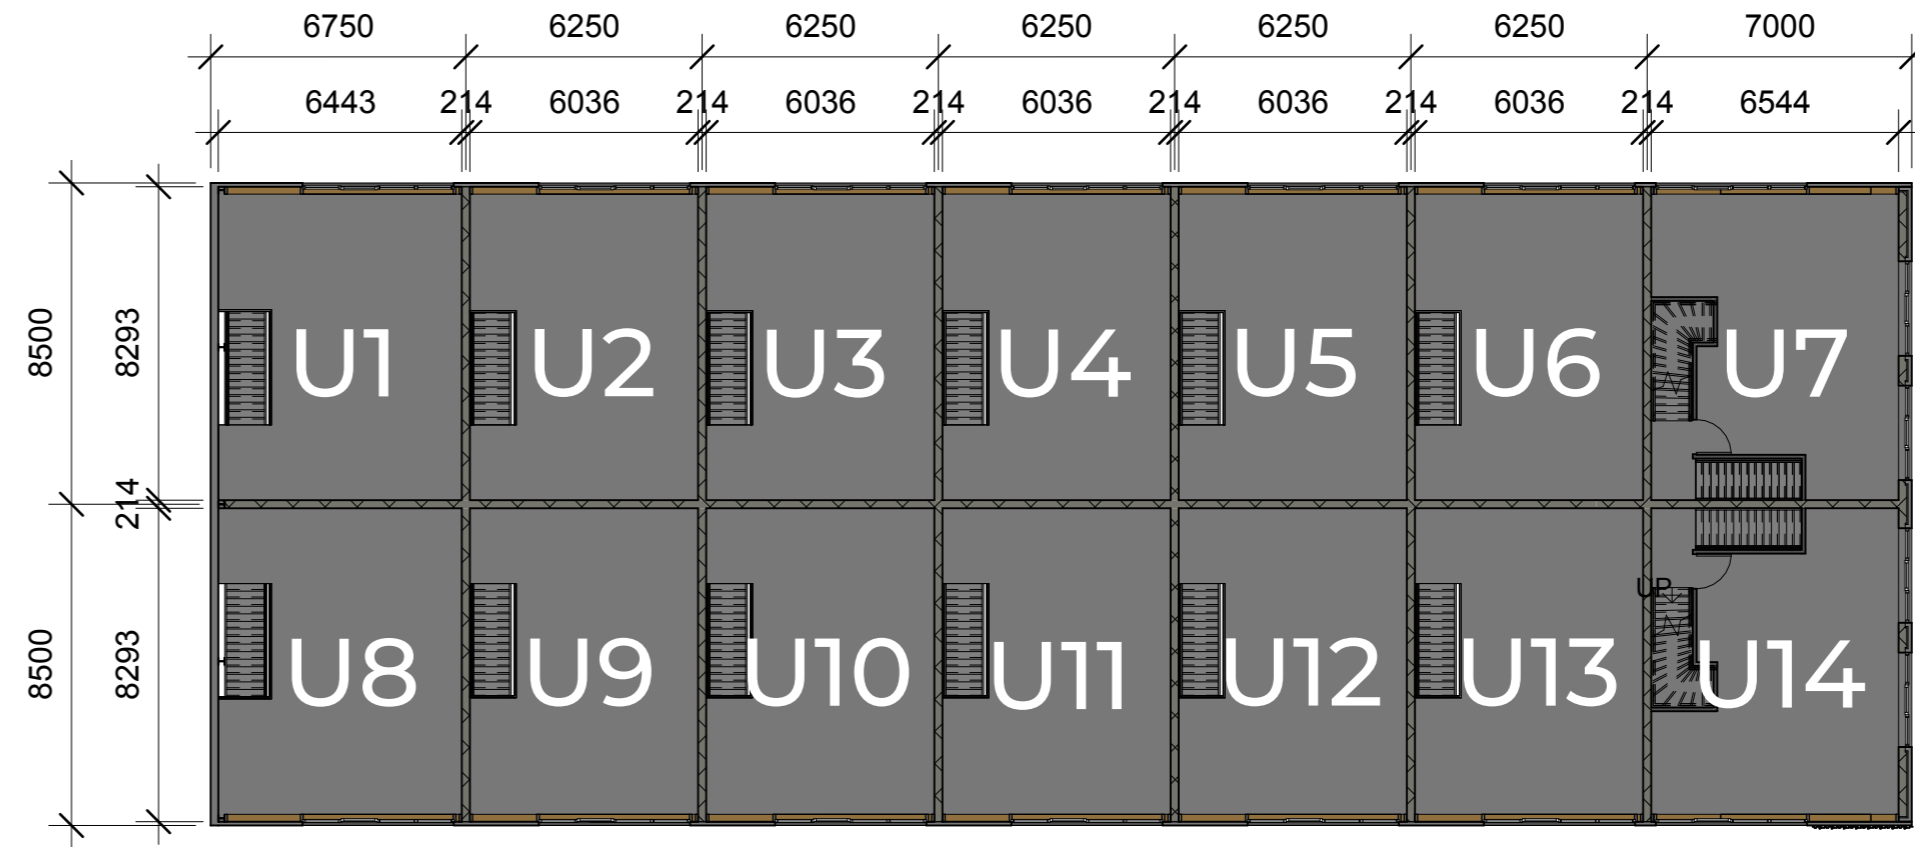

A. Hofmanweg 23-27, Haarlem

Project R

Plattegrond Begane grond

DE HOFMAN

A. Hofmanweg 23-27, Haarlem

Project R

Plattegrond 1e verdieping

RENO
PROJECTEN