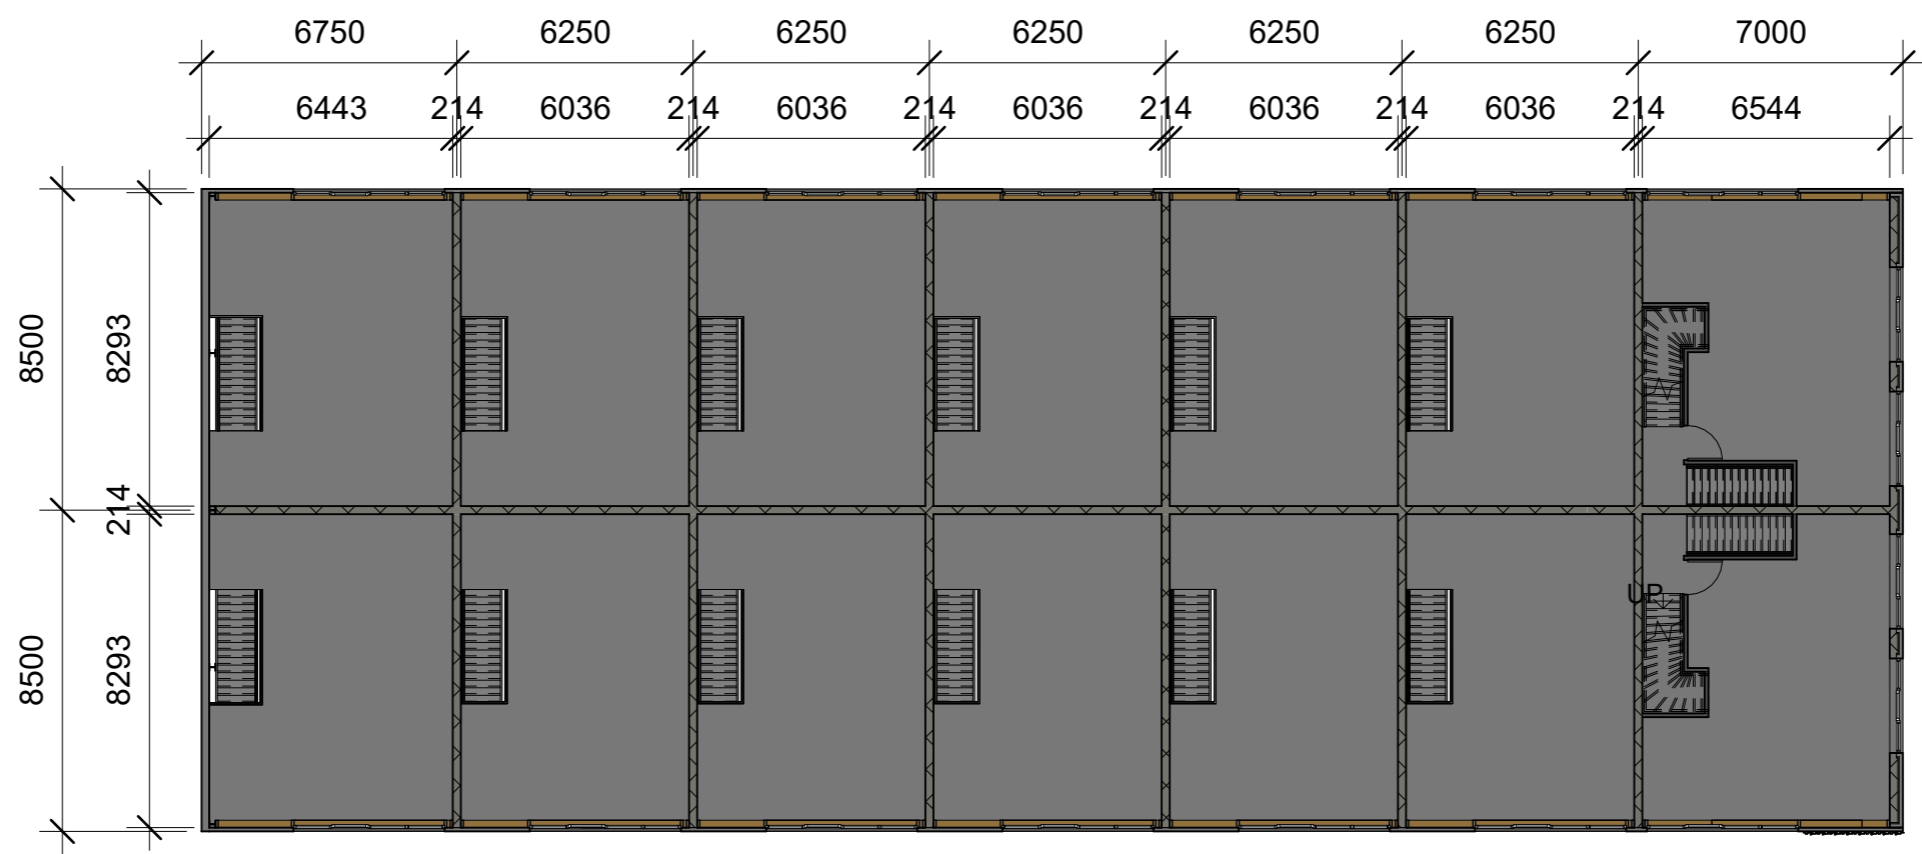

DE HOFMAN

A. Hofmanweg 23-27, Haarlem

Project R

Plattegrond Begane grond

DE HOFMAN
 A. Hofmanweg 23-27, Haarlem

Project R

Plattegrond 1e verdieping

DE HOFMAN

A. Hofmanweg 23-27, Haarlem

Project R

Plattegrond 2e verdieping

RENO
PROJECTEN