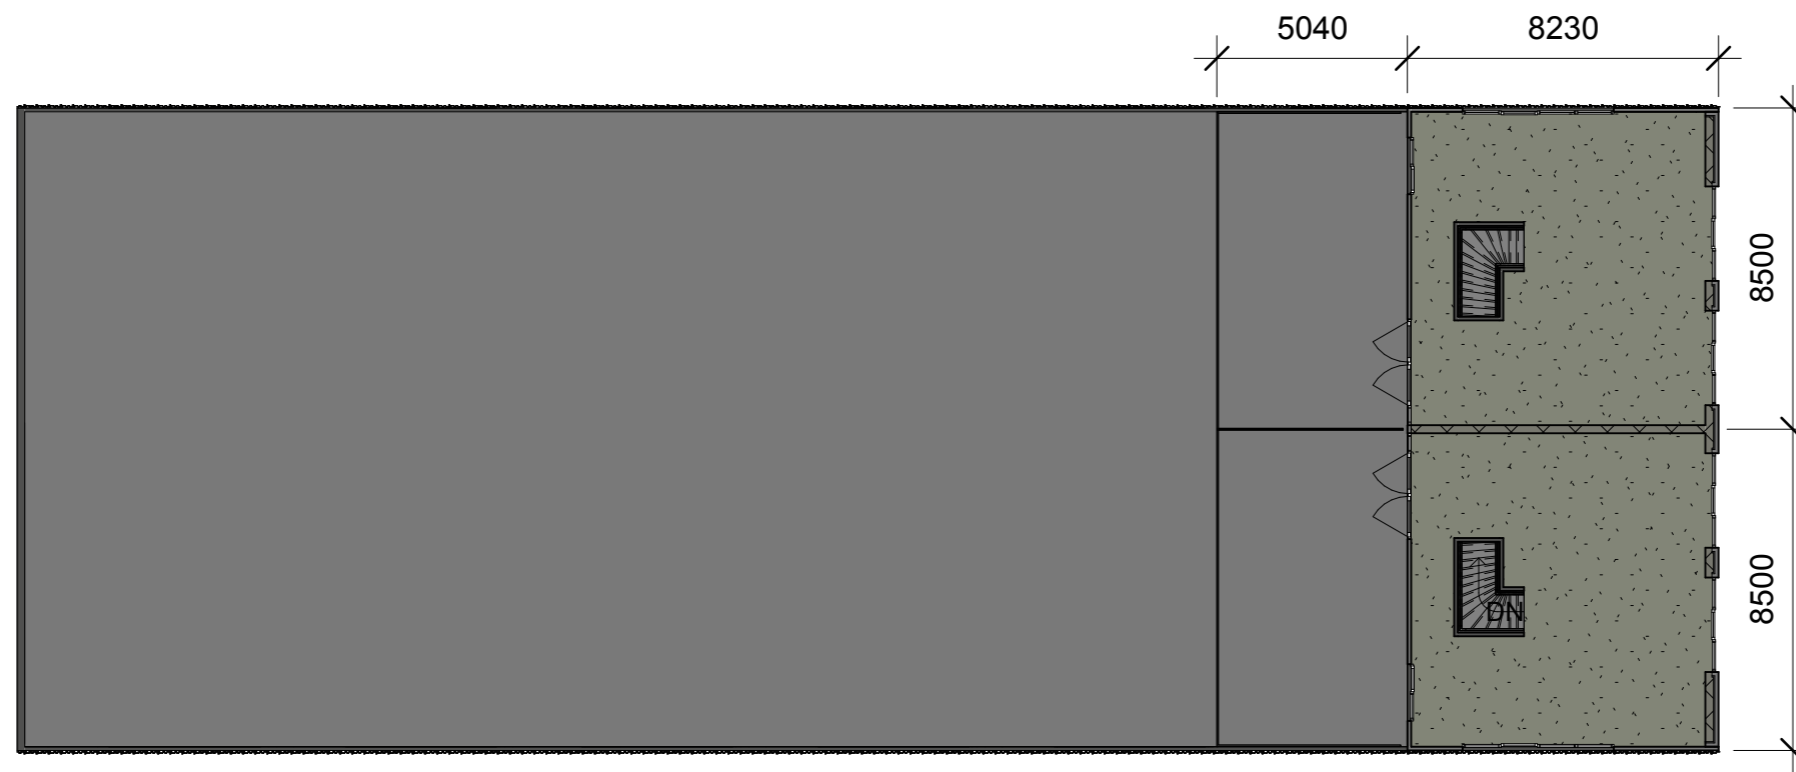

DE HOFMAN

A. Hofmanweg 23-27, Haarlem

Project R

Plattegrond Begane grond

DE HOFMAN
 A. Hofmanweg 23-27, Haarlem

Project R

Plattegrond 1e verdieping

DE HOFMAN

A. Hofmanweg 23-27, Haarlem

Project R

Plattegrond 2e verdieping

RENO
PROJECTEN